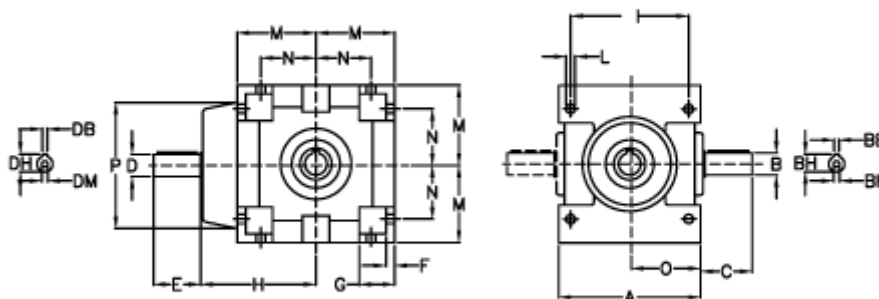

Varenummer: 2944038007500
 Beskrivelse: Vinkelgear RAN 38SE $i=7,7$

Mål

A	= 210	DB $i \geq 2$	= 8	E $i \geq 2$	= 60	O	= 105
BB H7	= 10	D h6 $i=1$	= 38	F	= 15	P f7	= 190
Betegnelse	= RAN 38	D h6 $i \geq 2$	= 28	G	= 60	Vægt (kg)	= 38.5
BH	= 41.0	DH $i=1$	= 41.0	H	= 170		
B h6	= 38	DH $i \geq 2$	= 31.0	I	= 175		
BM	= M12	DM $i=1$	= M12	L	= 14.0		
C	= 80	DM $i \geq 2$	= M10	M	= 120		
DB $i=1$	= 10	E $i=1$	= 80	N	= 85		